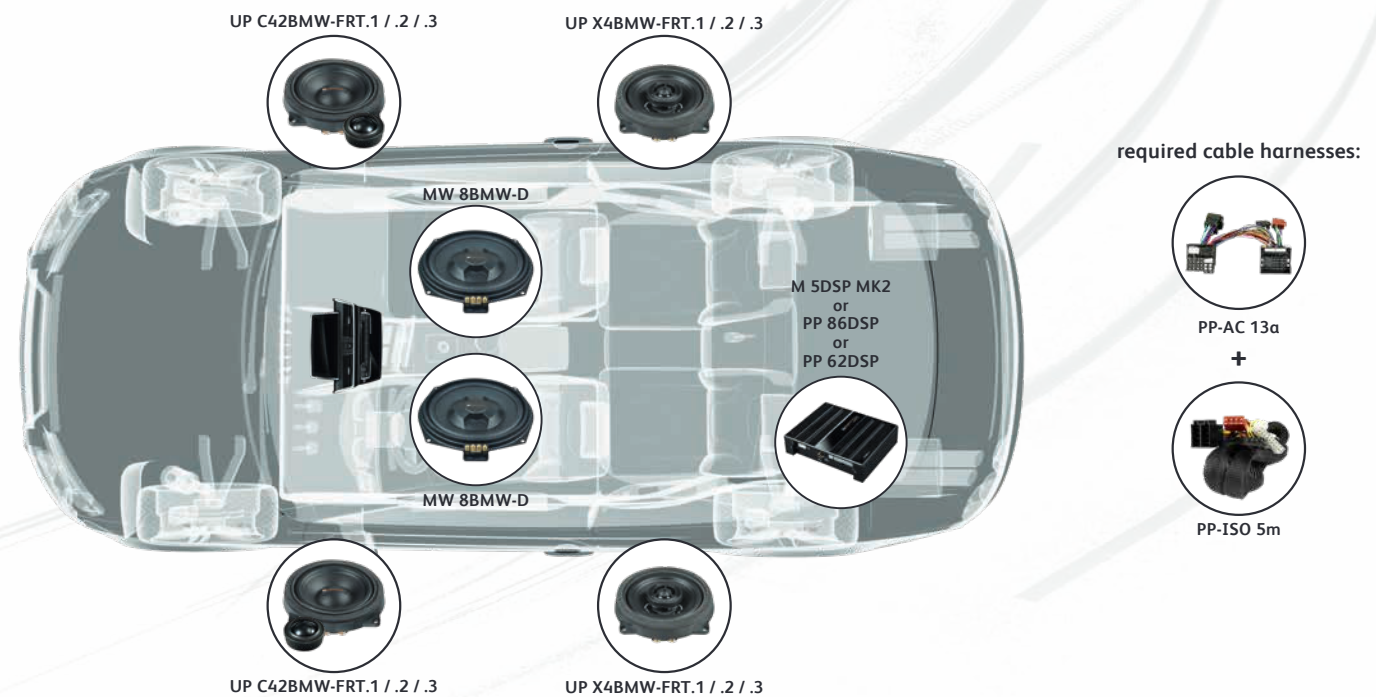

Application example for vehicles with factory installed STEREO soundsystem till mid 2019:

MATCH speakers overview:

Series	Type	Model	Model year	Front door	Rear door	Center	Sidepanel rear	Back shelf	Headliner / Pillar	Subwoofer	
1-series	E81	3-door	2007 - 2012	UP C42BMW-FRT.1 UP X4BMW-FRT.1				UP C42BMW-FRT.3 UP X4BMW-FRT.3		UP W8BMW-S MW 8BMW-D	
	E82	Coupe	2007 - 2013	UP C42BMW-FRT.1 UP X4BMW-FRT.1				UP C42BMW-FRT.3 UP X4BMW-FRT.3		UP W8BMW-S MW 8BMW-D	
	E87	5-door	2007 - 2011	UP C42BMW-FRT.1 UP X4BMW-FRT.1				UP C42BMW-FRT.3 UP X4BMW-FRT.3		UP W8BMW-S MW 8BMW-D	
	E88	Convertible	2004 - 2011	UP C42BMW-FRT.1 UP X4BMW-FRT.1				UP C42BMW-FRT.1 UP X4BMW-FRT.1		UP W8BMW-S MW 8BMW-D	
	F20	5-door	From 2011	UP C42BMW-FRT.2 UP X4BMW-FRT.2			UP X4BMW-CTR.3		UP C42BMW-FRT.3 UP X4BMW-FRT.3		UP W8BMW-S MW 8BMW-D
	F21	3-door	From 2012	UP C42BMW-FRT.2 UP X4BMW-FRT.2			UP X4BMW-CTR.3		UP C42BMW-FRT.3 UP X4BMW-FRT.3		UP W8BMW-S MW 8BMW-D
	F40	5-door	From 2019	UP C42BMW-FRT.2 UP X4BMW-FRT.2	UP X4BMW-FRT.2		UP X4BMW-CTR.3				UP W8BMW-S MW 8BMW-D
2-series	F52	Sedan	From 2019	UP C42BMW-FRT.2 UP X4BMW-FRT.2				UP C42BMW-FRT.3 UP X4BMW-FRT.3		UP W8BMW-S MW 8BMW-D	
	F22	Coupe	From 2015	UP C42BMW-FRT.2 UP X4BMW-FRT.2				UP C42BMW-FRT.3 UP X4BMW-FRT.3		UP W8BMW-S MW 8BMW-D	
	F23	Convertible	From 2015	UP C42BMW-FRT.2 UP X4BMW-FRT.2				UP C42BMW-FRT.2 UP X4BMW-FRT.2		UP W8BMW-S MW 8BMW-D	
	F44	Grand Coupe	From 2020	UP C42BMW-FRT.2 UP X4BMW-FRT.2	UP C42BMW-FRT.2 UP X4BMW-FRT.2		UP X4BMW-CTR.3				UP W8BMW-S MW 8BMW-D
	F45	Active Tourer	From 2014	UP C42BMW-FRT.2 UP X4BMW-FRT.2				UP C42BMW-FRT.2 UP X4BMW-FRT.2		UP W8BMW-S MW 8BMW-D	
	F46	Gran Tourer	From 2015	UP C42BMW-FRT.2 UP X4BMW-FRT.2				UP C42BMW-FRT.2 UP X4BMW-FRT.2		UP W8BMW-S MW 8BMW-D	
	F87	M2 Coupe	From 2015	UP C42BMW-FRT.2 UP X4BMW-FRT.2					UP C42BMW-FRT.3 UP X4BMW-FRT.3		UP W8BMW-S MW 8BMW-D
3-series	E90	Sedan	2005 - 2011	UP C42BMW-FRT.1 UP X4BMW-FRT.1				UP C42BMW-FRT.3 UP X4BMW-FRT.3		UP W8BMW-S MW 8BMW-D	
	E91	Touring	2005 - 2011	UP C42BMW-FRT.1 UP X4BMW-FRT.1	UP C42BMW-FRT.1 UP X4BMW-FRT.1			UP C42BMW-FRT.3 UP X4BMW-FRT.3		UP W8BMW-S MW 8BMW-D	
	E92	Coupe	2005 - 2011	UP C42BMW-FRT.1 UP X4BMW-FRT.1				UP C42BMW-FRT.1 UP X4BMW-FRT.1		UP W8BMW-S MW 8BMW-D	
	E93	Convertible	2005 - 2011	UP C42BMW-FRT.1 UP X4BMW-FRT.1				UP C42BMW-FRT.1 UP X4BMW-FRT.1		UP W8BMW-S MW 8BMW-D	
	F30	Sedan	From 2011	UP C42BMW-FRT.2 UP X4BMW-FRT.2	UP C42BMW-FRT.2 UP X4BMW-FRT.2					UP W8BMW-S MW 8BMW-D	
	F31	Touring	From 2012	UP C42BMW-FRT.2 UP X4BMW-FRT.2	UP C42BMW-FRT.2 UP X4BMW-FRT.2					UP W8BMW-S MW 8BMW-D	
	F34	Gran Turismo	From 2013	UP C42BMW-FRT.2 UP X4BMW-FRT.2	UP C42BMW-FRT.2 UP X4BMW-FRT.2				UP C42BMW-FRT.3*	UP W8BMW-S MW 8BMW-D UP	
	F80	M3	2014 - 2018	UP C42BMW-FRT.2 UP X4BMW-FRT.2	UP C42BMW-FRT.2 UP X4BMW-FRT.2				UP C42BMW-FRT.3*	UP W8BMW-S MW 8BMW-D	
	G20	Sedan	From 2019	UP C42BMW-FRT.2 UP X4BMW-FRT.2	UP C42BMW-FRT.2 UP X4BMW-FRT.2				UP C42BMW-FRT.3*	UP W8BMW-S MW 8BMW-D	
	G21	Touring	From 2019	UP C42BMW-FRT.2 UP X4BMW-FRT.2	UP C42BMW-FRT.2 UP X4BMW-FRT.2					UP W8BMW-S MW 8BMW-D	
4-series	F32	Coupe	From 2014	UP C42BMW-FRT.2 UP X4BMW-FRT.2				UP C42BMW-FRT.3*		UP W8BMW-S MW 8BMW-D	
	F33	Convertible	From 2014	UP C42BMW-FRT.2 UP X4BMW-FRT.2				UP C42BMW-FRT.3*		UP W8BMW-S MW 8BMW-D	
	F36	Gran Coupe	From 2014	UP C42BMW-FRT.2 UP X4BMW-FRT.2	UP C42BMW-FRT.2 UP X4BMW-FRT.2				UP C42BMW-FRT.3*	UP W8BMW-S MW 8BMW-D	
	F82	M4 Coupe	From 2014	UP C42BMW-FRT.2 UP X4BMW-FRT.2				UP C42BMW-FRT.2 UP X4BMW-FRT.2	UP C42BMW-FRT.3*	UP W8BMW-S MW 8BMW-D	
	F83	M4 Convertible	From 2014	UP C42BMW-FRT.2 UP X4BMW-FRT.2				UP C42BMW-FRT.2 UP X4BMW-FRT.2		UP W8BMW-S MW 8BMW-D	
	G22	Coupe	From 2020	UP C42BMW-FRT.2 UP X4BMW-FRT.2				UP C42BMW-FRT.2 UP X4BMW-FRT.2	UP C42BMW-FRT.3	UP W8BMW-S MW 8BMW-D	